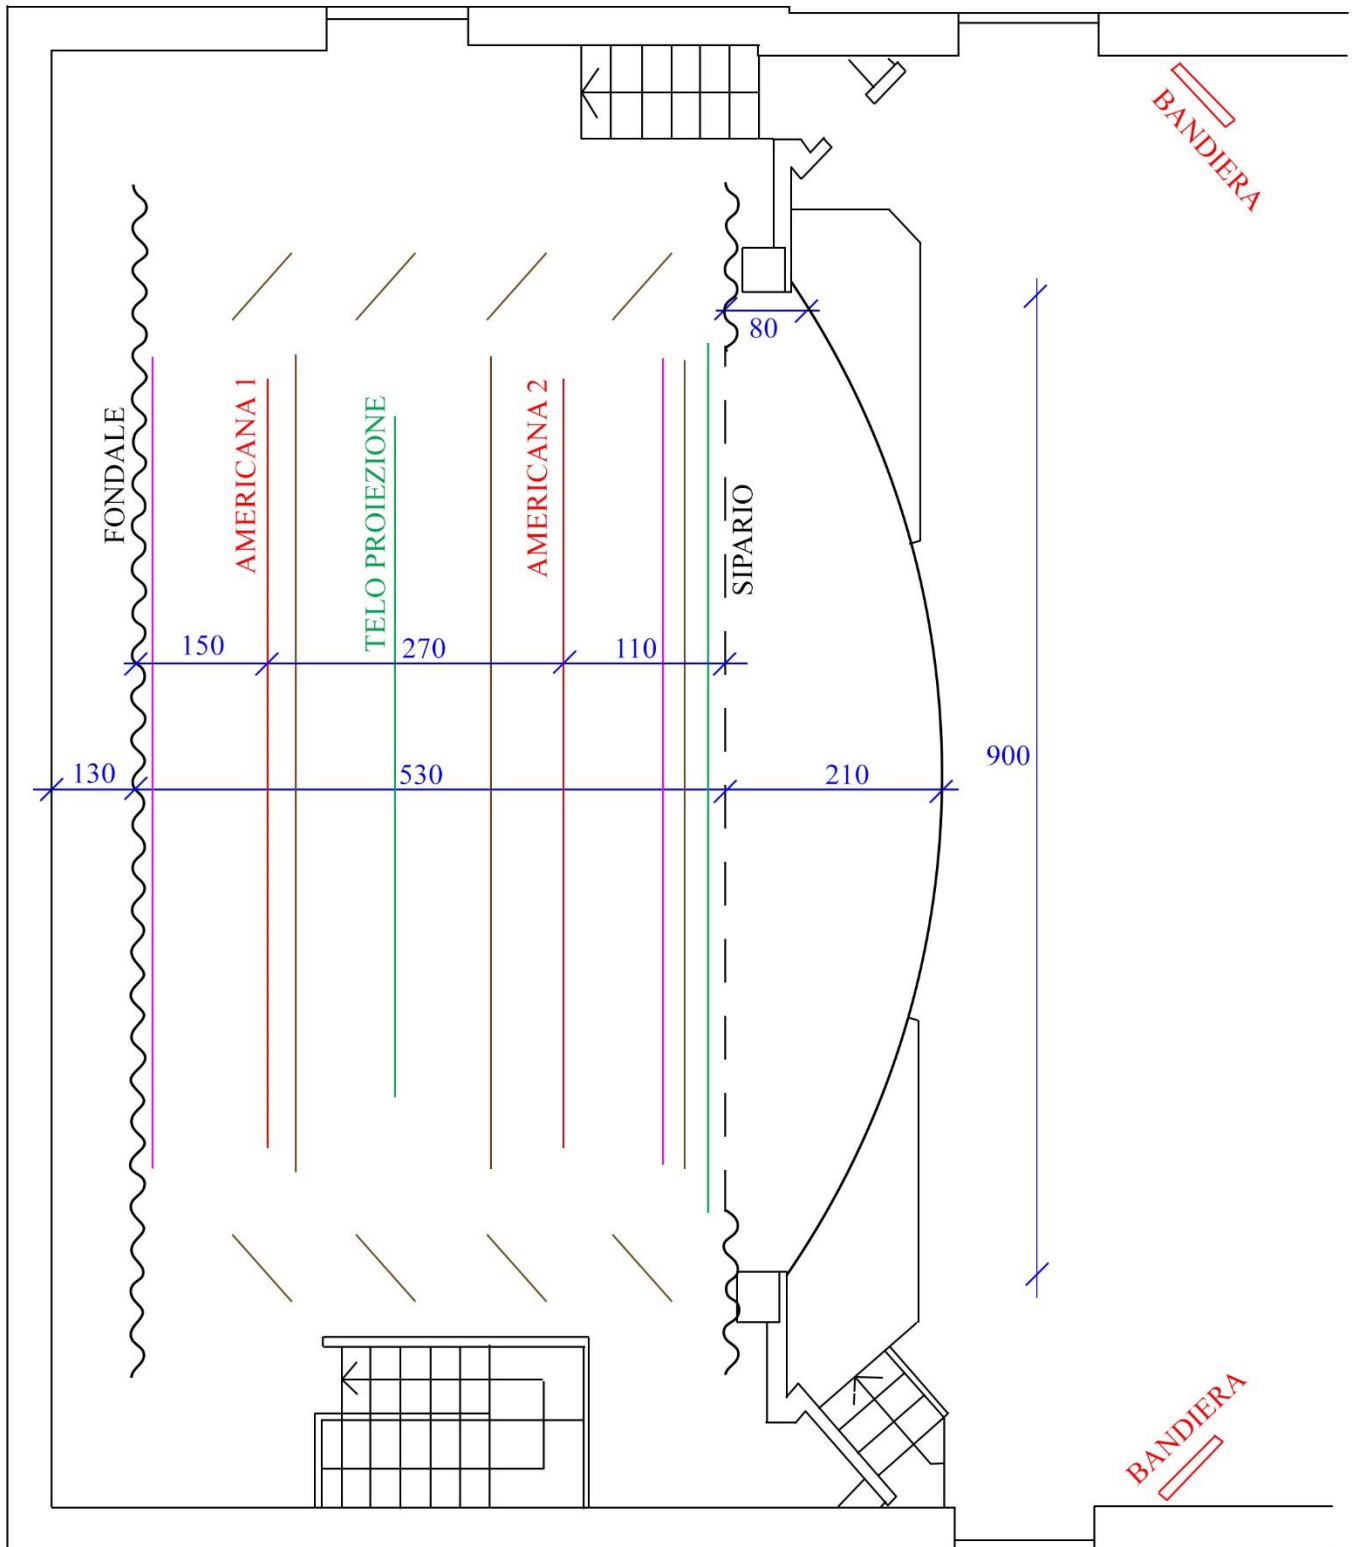

PIANTA PALCO

- TELI PER PROIEZIONE
- STRUTTURE (AMERICANE/BANDIERE)
- SOSTEGNI PER SCENOGRAFIE
- CIELI E QUINTE

SEZIONE PALCO

- | | |
|--------------------------|-----------------------------|
| 1 - FONDALE | 10 - AMERICANA |
| 2 - SOSTEGNO SCENOGRAFIE | 11 - SOSTEGNO SCENOGRAFIE |
| 3 - QUINTA | 12 - CIELO |
| 4 - AMERICANA | 13 - QUINTA |
| 5 - CIELO | 14 - TELO PROIEZIONE CINEMA |
| 6 - QUINTA | 15A - SIPARIO |
| 7 - TELO PROIEZIONE | 15B - ARLECCHINO |
| 8 - CIELO | 16 - BANDIERA |
| 9 - QUINTA | |