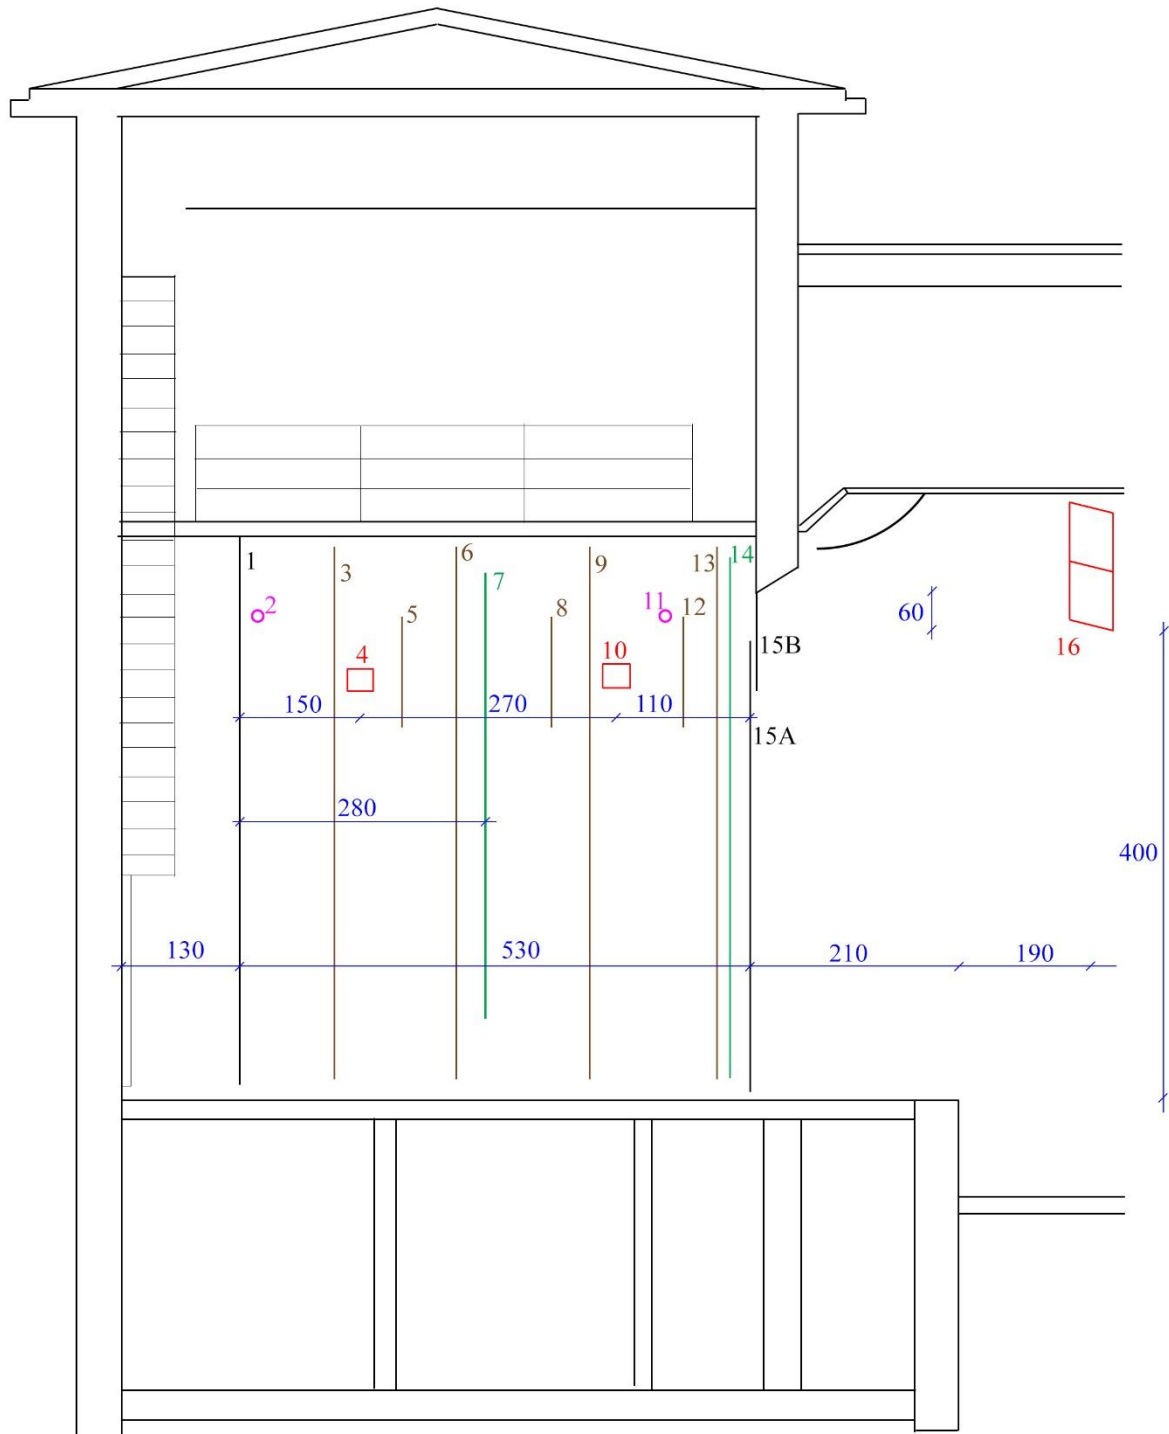

PIANTA PALCO

- TELI PER PROIEZIONE
- STRUTTURE (AMERICANE/BANDIERE)
- SOSTEGNI PER SCENOGRAFIE
- CIELI E QUINTE

SEZIONE PALCO

- | | |
|--------------------------|-----------------------------|
| 1 - FONDALE | 10 - AMERICANA |
| 2 - SOSTEGNO SCENOGRAFIE | 11 - SOSTEGNO SCENOGRAFIE |
| 3 - QUINTA | 12 - CIELO |
| 4 - AMERICANA | 13 - QUINTA |
| 5 - CIELO | 14 - TELO PROIEZIONE CINEMA |
| 6 - QUINTA | 15A - SIPARIO |
| 7 - TELO PROIEZIONE | 15B - ARLECCHINO |
| 8 - CIELO | 16 - BANDIERA |
| 9 - QUINTA | |